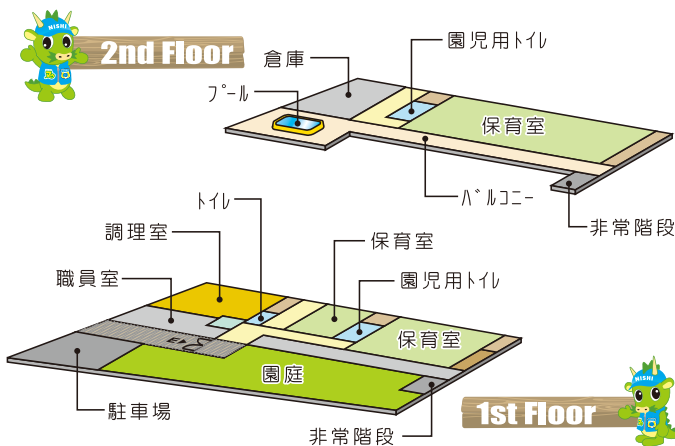

もも組

4歳児 17名

檮

けやき組

5歳児 17名

フロアガイド

ホームページ: nishidonguri.net

西大宮どんぐり保育園

検索

園の概要

設置・主体	社会福祉法人 友和会
経営主体	西大宮どんぐり保育園
開設・認可	平成28年4月1日
規模	延床面積 663.29㎡
構造	鉄骨造2階建
住所	〒331-0078 さいたま市西区西大宮1-1-3
定員	90名

保育理念・方針

ひとりひとりに寄り添い、家庭のように安心できる
“あたたかい保育”を目指しています。

- 地域社会や自然の中で育み、良い習慣を身につける
- 健康・安全で情緒の安定した生活ができる環境を用意し、健全な心身の発達を図る。

保育目標

元気で明るい子	考えを表現できる子
思いやりのある子	自主協調性のある子

西大宮どんぐり保育園について

西大宮どんぐり保育園は、2016年に開園しました。
駅から近く、間近で電車を見ることができてみんな大興奮。
雨の日以外はお散歩、公園、園庭でよく体を動かし、「快食・快動・快眠」の規則正しい生活リズムが身につく様取り組んでいます。
また幼児クラスでは体操・英語教室・食育体験も行っています。

交通・アクセス